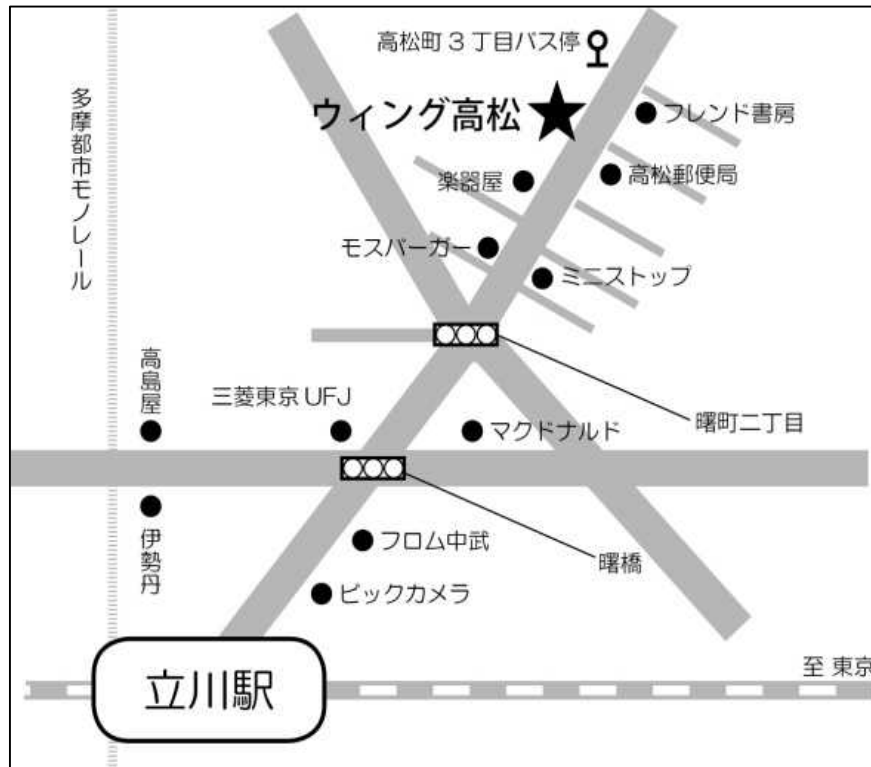

ICDSキャリア・コンサルタント検定 【東京会場】

たちかわ若者サポートステーション

東京都立川市高松町 3-13-21 ウイング高松 3F

【アクセス】

JR「立川駅」北口、多摩モノレール「立川北駅」より徒歩7分